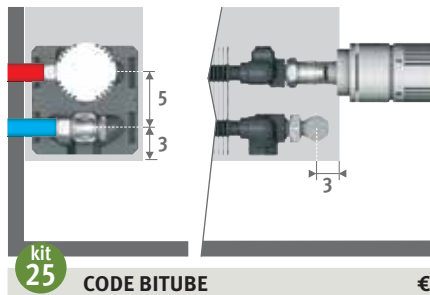

kit 25

CODE BITUBE

	COLO.SW2.JC.3...	58,70
	COLO.SW2.JW.3...	50,60

indiquer code raccord bicône

Tube métallique de précision 14/1 **114**

Tube métallique de précision 15/1 **115**

Tube métallique de précision 16/1 **116**

Synthétique 12/1 **213**

Multicouches PER/ALU 16/2 **316**

Autres raccordements:

Voir chapitre "Kits de raccordement & Vannes" pour toutes possibilités de raccordement et données techniques.