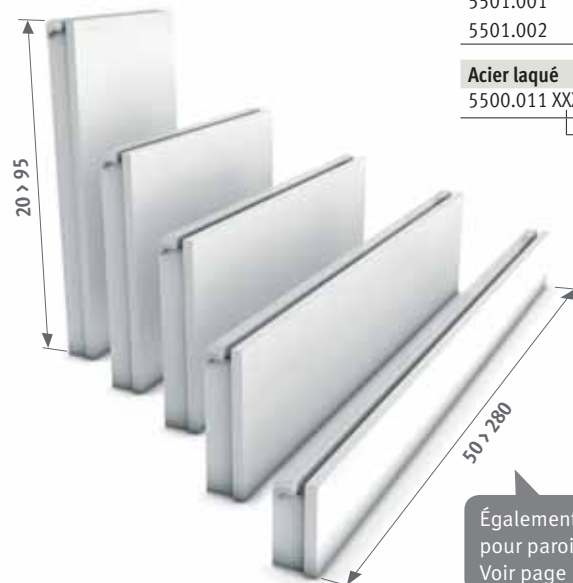

CODE DE COMMANDE

code hauteur longueur type couleur
LINW . 020 050 10 . XXX
remplir code de couleur ↓

CODE DE COM. AVEC DBE

code hauteur longueur type couleur option
LINW . 020 060 06 . XXX /DBE
remplir code de couleur ↓

DBE est toujours sélectionné selon la capacité en mode confort, comme indiqué dans le tableau des prix. La transition de standby (pas en fonctionnement) à confort se produit de façon totalement automatique selon le besoin de chaleur. Puissance Boost voir www.theradiatorfactory.com.