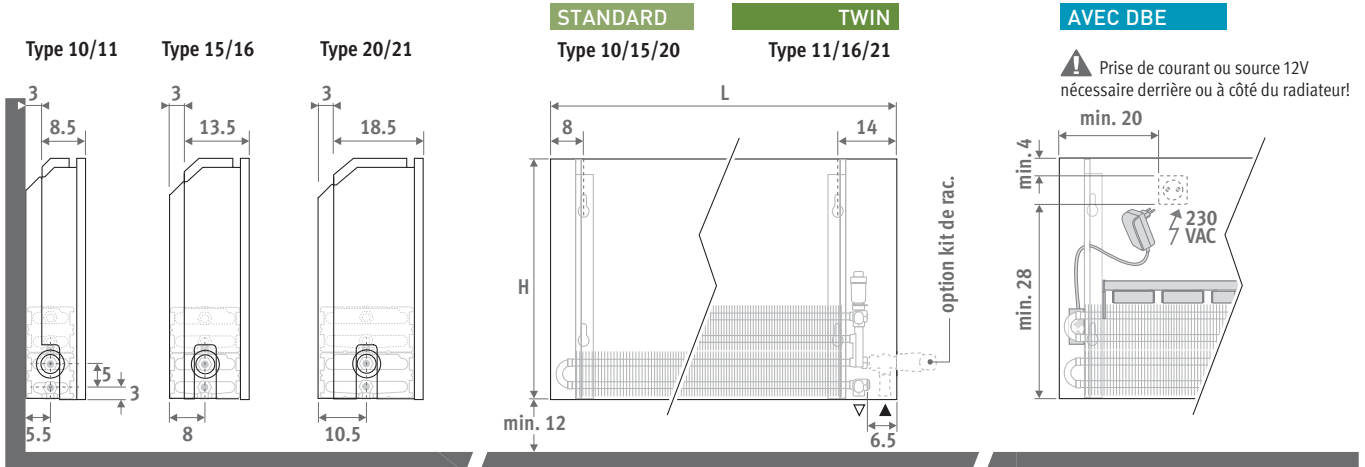

1990
European
DESIGN PRIZE

Également disponible en version sûr pieds pour parois en verre toute hauteur. Voir page 108.

LINEA PLUS

LINEA PLUS

DIMENSIONS (en cm)

LIVRAISON

Radiateur facile à installer par une seule personne. Livré dans un emballage en carton pratique qui est aussi utilisable en tant que protection de chantier de l'habillage.