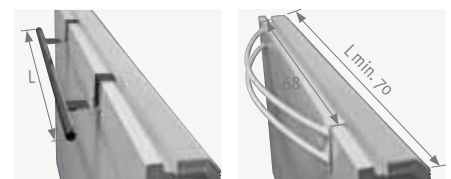

PORTE-SERVIETTES

Aluminium chromé Acier laqué

Aluminium chromé	L	€	
5501.001	56	179,00	
5501.002	66	179,00	
Acier laqué	L	couleur st.	autre
5500.011 XXX	68	65,00	72,80

remplir code de couleur

Également disponible en version sûr pieds pour parois en verre toute hauteur. Voir page 108.