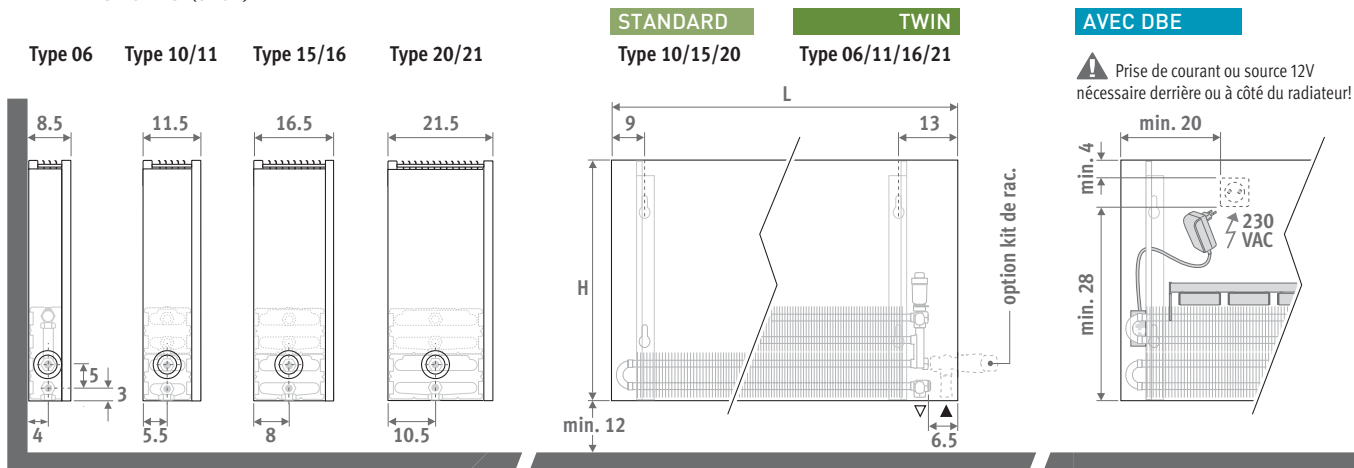

design award
winner

OPTION DBE pour des dimensions compactes en cas de températures d'eau très basses à partir de 30°C.

35
30

DIMENSIONS (en cm)

LIVRAISON

Radiateur facile à installer par une seule personne. Livré dans un emballage en carton pratique qui est aussi utilisable en tant que protection de chantier de l'habillage.