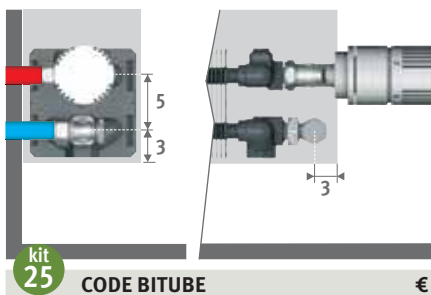

Compléter le code par /00.
Ex. STRW.035 050 06.xxx/00

Prix kits de vannes voir "Kits de raccordement & Vannes".

KITS DE RACCORDEMENT

Vers le mur, complètement intégrée dans l'habillage

Tête thermostatique et raccords bicônes inclus

kit 25

CODE BITUBE

	COLO.SW2.JC.3...	58,70
	COLO.SW2.JW.3...	50,60

indiquer code raccord bicône

Tube métallique de précision 14/1	114
Tube métallique de précision 15/1	115
Tube métallique de précision 16/1	116
Synthétique 12/1	213
Multicouches PER/ALU 16/2	316